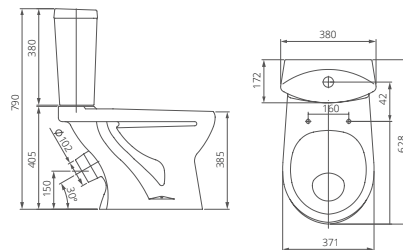

Артикул 1.P401.3.S00.00B.F

Комплектация стандарт:
бачок с механизмом однорежимного слива, чаша с косым выпуском, с системой антисплеск, сиденье с крышкой из полипропилена

Козырьковая чаша

Каскадный смыв

Артикул