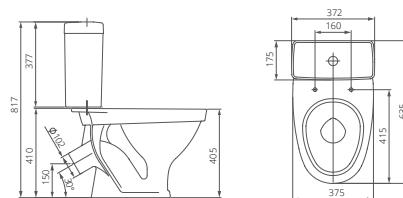

Артикул

1.P205.2.S01.00B.F

цвет

крап на белом