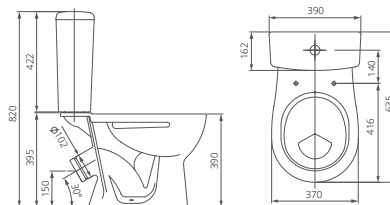

Унитаз-компакт

Артикул 1.P400.8.S00.00B.F

Комплектация стандарт:
бачок с механизмом однорежимного слива, чаша с косым выпуском, с системой антивсплеск, сиденье с крышкой из полипропилена

Артикул 1.P403.8.S00.00B.F

Комплектация комфорт
бачок с механизмом двухрежимного слива, чаша с косым выпуском, с системой антивсплеск, сиденье с крышкой из полипропилена с функцией мягкого закрывания